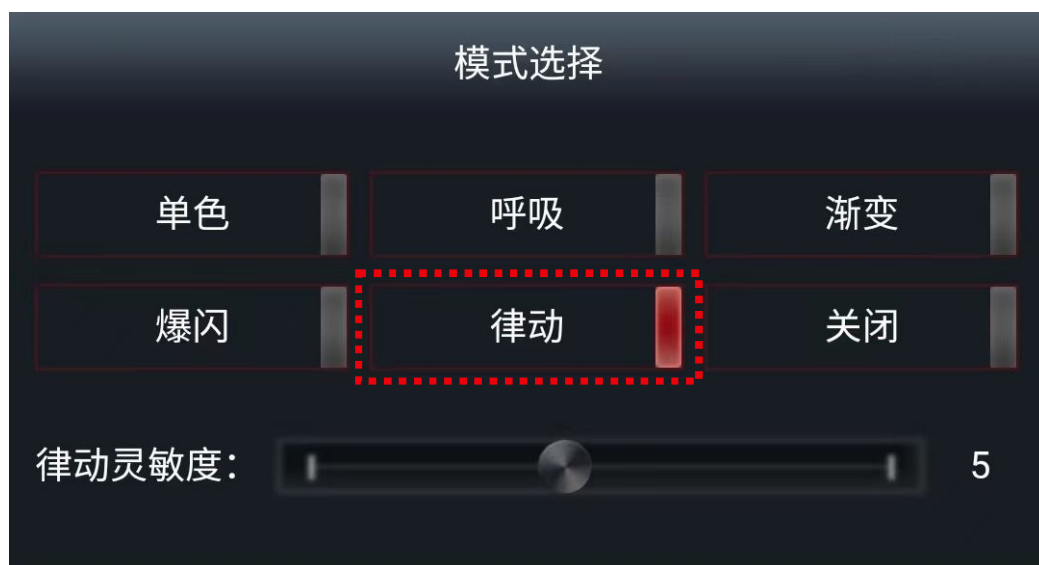

## 灯光模式介绍

2. 通过改变三基色来调整颜色，每基色有0-3四种选择，如下图所示，系统会自动依据所选择的三基色的强度组合出所需的颜色，下图显示的三基色的选择为红色+蓝色，组合后就是紫色，跟上图中选择的是同样的颜色。

3. 以上两种方式调整颜色时，左上方的小车会同步改变颜色，以上两种选择表示的都是紫色，小车内也会显示紫色，如下图所示：

## 灯光模式介绍

4. 亮度分三个区域可以单独调整，分别为：中控、门边和脚窝，界面如上图所示，每区域的亮度分十级可调。

**二、呼吸模式：**该模式也叫单色渐变模式，在该模式下，灯光颜色和亮度都可以跟单色模式一样进行调整，调整完成后颜色固定不变，亮度会缓慢的由最亮到最暗再到最亮循环变化。

**三、渐变模式：**该模式也叫多色渐变模式，在该模式下，灯光亮度会缓慢的由最暗到最亮再到最暗循环变化，每次在最暗的时候会自动改变颜色。

## 灯光模式介绍

**五、律动模式：**该模式为音乐控制模式，灯光的亮度会随着音乐的声音大小同步变化，同时也会不断的改变颜色，在该模式下，会自动显示出“律动灵敏度”的滑动条，用来调整对音乐声音的敏感程度，如下图所示。

注：带BOSS音响的车型无律动模式

**六、关闭模式：**在该模式下，关闭所有灯光。

**注意：**部分车型在主驾位置按“一键锁窗”的按钮锁止玻璃升降后，后门的氛围灯会出现熄灭状态，解除后可以恢复。