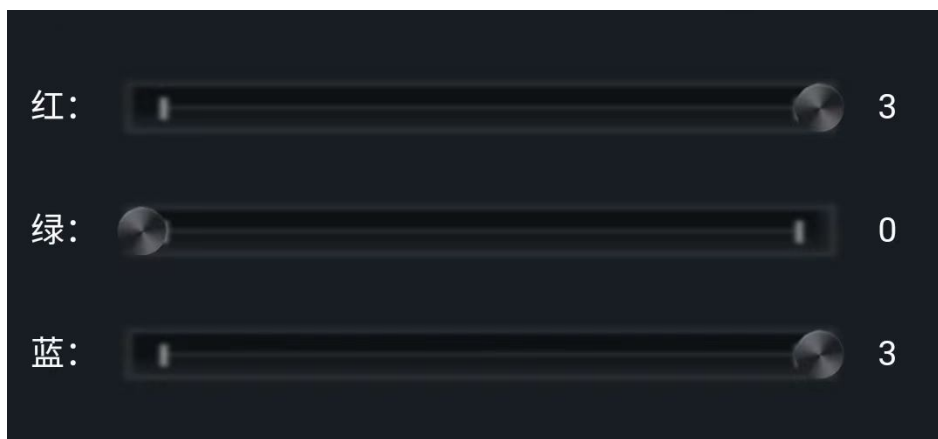

## 小程序界面介绍

当成功搜索到幻彩灯语主控设备后，系统会自动连接该设备，并在连接成功后，将幻彩灯语的当前状态同步到小程序的显示界面，小车内会显示幻彩灯语的当前颜色。如下图所示：

当成功连接到幻彩灯语主控设备后，就可以通过小程序来调整和设置幻彩灯语的各项功能和参数。

### 模式选择：

本产品一共有六种工作模式：

单色、渐变、呼吸、爆闪、律动和关闭，界面如下图所示。当前的工作模式对应按键右侧显示红色，其他非当前工作模式对应按键的右侧则显示灰色。

一、单色模式：在该模式下，有64种颜色可以选择，有两种方式来选择所需要的颜色，同时还可以调整灯光的亮度，可以分三个区单独调整亮度。

1. 通过彩色滑动条选择颜色，如下图所示，直接将滑动条移动到想要的颜色处即可；

## 灯光模式介绍

2. 通过改变三基色来调整颜色，每基色有0-3四种选择，如下图所示，系统会自动依据所选择的三基色的强度组合出所需的颜色，下图显示的三基色的选择为红色+蓝色，组合后就是紫色，跟上图中选择的是同样的颜色。

3. 以上两种方式调整颜色时，左上方的小车会同步改变颜色，以上两种选择表示的都是紫色，小车内也会显示紫色，如下图所示：

## 灯光模式介绍

4. 亮度分三个区域可以单独调整，分别为：中控、门边和脚窝，界面如上图所示，每区域的亮度分十级可调。

**二、呼吸模式：**该模式也叫单色渐变模式，在该模式下，灯光颜色和亮度都可以跟单色模式一样进行调整，调整完成后颜色固定不变，亮度会缓慢的由最亮到最暗再到最亮循环变化。

**三、渐变模式：**该模式也叫多色渐变模式，在该模式下，灯光亮度会缓慢的由最暗到最亮再到最暗循环变化，每次在最暗的时候会自动改变颜色。