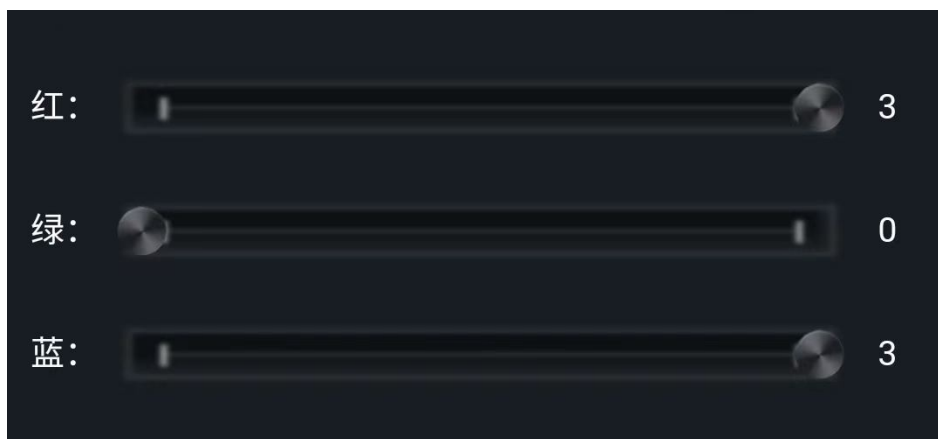

### 模式选择：

本产品一共有六种工作模式：

单色、渐变、呼吸、爆闪、律动和关闭，界面如下图所示。当前的工作模式对应按键右侧显示红色，其他非当前工作模式对应按键的右侧则显示灰色。

一、单色模式：在该模式下，有64种颜色可以选择，有两种方式来选择所需要的颜色，同时还可以调整灯光的亮度，可以分三个区单独调整亮度。

1. 通过彩色滑动条选择颜色，如下图所示，直接将滑动条移动到想要的颜色处即可；

## 灯光模式介绍

2. 通过改变三基色来调整颜色，每基色有0-3四种选择，如下图所示，系统会自动依据所选择的三基色的强度组合出所需的颜色，下图显示的三基色的选择为红色+蓝色，组合后就是紫色，跟上图中选择的是同样的颜色。

3. 以上两种方式调整颜色时，左上方的小车会同步改变颜色，以上两种选择表示的都是紫色，小车内也会显示紫色，如下图所示：

## 灯光模式介绍

4. 亮度分三个区域可以单独调整，分别为：中控、门边和脚窝，界面如上图所示，每区域的亮度分十级可调。

**二、呼吸模式：**该模式也叫单色渐变模式，在该模式下，灯光颜色和亮度都可以跟单色模式一样进行调整，调整完成后颜色固定不变，亮度会缓慢的由最亮到最暗再到最亮循环变化。

**三、渐变模式：**该模式也叫多色渐变模式，在该模式下，灯光亮度会缓慢的由最暗到最亮再到最暗循环变化，每次在最暗的时候会自动改变颜色。