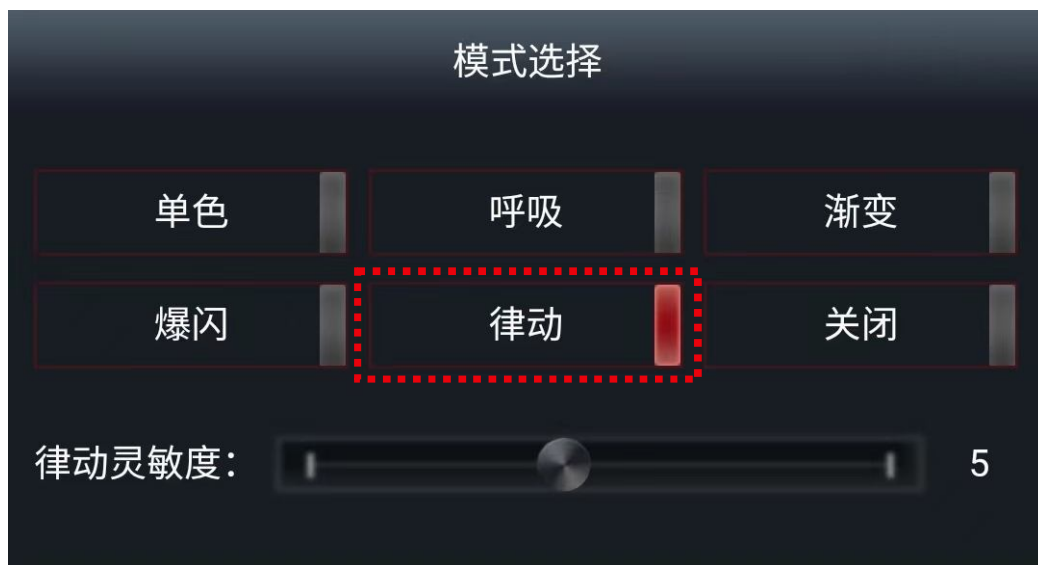

## 灯光模式介绍

2. 通过改变三基色来调整颜色，每基色有0-3四种选择，如下图所示，系统会自动依据所选择的三基色的强度组合出所需的颜色，下图显示的三基色的选择为红色+蓝色，组合后就是紫色，跟上图中选择的是同样的颜色。

3. 以上两种方式调整颜色时，左上方的小车会同步改变颜色，以上两种选择表示的都是紫色，小车内也会显示紫色，如下图所示：

## 灯光模式介绍

4. 亮度分三个区域可以单独调整，分别为：中控、门边和脚窝，界面如上图所示，每区域的亮度分十级可调。

**二、呼吸模式：**该模式也叫单色渐变模式，在该模式下，灯光颜色和亮度都可以跟单色模式一样进行调整，调整完成后颜色固定不变，亮度会缓慢的由最亮到最暗再到最亮循环变化。

**三、渐变模式：**该模式也叫多色渐变模式，在该模式下，灯光亮度会缓慢的由最暗到最亮再到最暗循环变化，每次在最暗的时候会自动改变颜色。

## 灯光模式介绍

**五、律动模式：**该模式为音乐控制模式，灯光的亮度会随着音乐的声音大小同步变化，同时也会不断的改变颜色，在该模式下，会自动显示出“律动灵敏度”的滑动条，用来调整对音乐声音的敏感程度，如下图所示。

注：带BOSE音响的车型无律动模式

**六、关闭模式：**在该模式下，关闭所有灯光。

**注意：**部分车型在主驾位置按“一键锁窗”的按钮锁止玻璃升降后，后门的氛围灯会出现熄灭状态，解除后可以恢复。