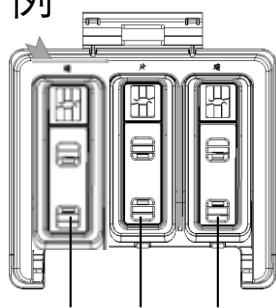

故障弹窗提示。
出现故障后，请及时联络东风本田特约店处理

香薰棒组装说明

- ①取出包装里面的香薰发生器主体与香薰棒。
- ②按图示箭头，在虚线处位置向上用力推，卡扣松脱，香薰棒托盘打开。

- ③取出香薰棒托盘。
- ④依次如图倾斜预装香薰棒，注意香薰棒的芯片必须与托盘上刻印的“芯片端”字样朝向一致。

香薰棒托盘

香薰棒组装说明

⑥ 依次将香薰棒按压扣合到位。

注意：使用前撕去香薰棒铝箔密封标贴，才能出香。

⑦ 先将香薰棒托盘内槽与中壳导向柱预装好。

芯片

⑧ 预装后状态如图所示。

⑨ 向下按压图示箭头指示虚线区域卡扣结构，闭合香薰棒托盘，装配完成。

香薰棒更换说明

①香薰棒上的芯片能自动识别对应位置上的香型信息，并将名称显示在小程序界面

例

静谧黄昏 BOSS特调 优雅茶香