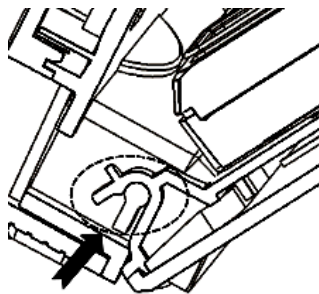

故障弹窗提示。
出现故障后，请及时联络东风本田特约店处理

香薰棒组装说明

- ①取出包装里面的香薰发生器主体与香薰棒。
- ②按图示箭头，在虚线处位置向上用力推，卡扣松脱，香薰棒托盘打开。

- ③取出香薰棒托盘。
- ④依次如图倾斜预装香薰棒，注意香薰棒的芯片必须与托盘上刻印的“芯片端”字样朝向一致。

香薰棒托盘

香薰棒组装说明

⑥ 依次将香薰棒按压扣合到位。

注意：使用前撕去香薰棒铝箔密封标贴，才能出香。

⑦ 先将香薰棒托盘内槽与中壳导向柱预装好。

芯片

⑧ 预装后状态如图所示。

⑨ 向下按压图示箭头指示虚线区域卡扣结构，闭合香薰棒托盘，装配完成。

香薰棒更换说明

①香薰棒上的芯片能自动识别对应位置上的香型信息，并将名称显示在小程序界面

例

静谧黄昏 BOSS特调 优雅茶香