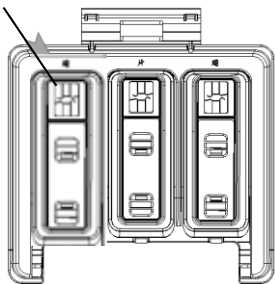

故障弹窗提示。
出现故障后，请及时联络东风本田特约店处理

香薰棒组装说明

- ①取出包装里面的香薰发生器主体与香薰棒。
- ②按图示箭头，在虚线处位置向上用力推，卡扣松脱，香薰棒托盘打开。

- ③取出香薰棒托盘。
- ④依次如图倾斜预装香薰棒，注意香薰棒的芯片必须与托盘上刻印的“芯片端”字样朝向一致。

香薰棒托盘

香薰棒组装说明

⑥ 依次将香薰棒按压扣合到位。

注意：使用前撕去香薰棒铝箔密封标贴，才能出香。

⑦ 先将香薰棒托盘内槽与中壳导向柱预装好。

芯片

⑧ 预装后状态如图所示。

⑨ 向下按压图示箭头指示虚线区域卡扣结构，闭合香薰棒托盘，装配完成。

香薰棒更换说明

①香薰棒上的芯片能自动识别对应位置上的香型信息，并将名称显示在小程序界面

例

静谧黄昏 BOSS特调 优雅茶香