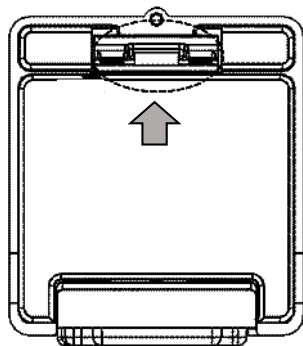

⑧ 预装后状态如图所示。

⑨ 向下按压图示箭头指示虚线区域卡扣结构，闭合香薰棒托盘，装配完成。