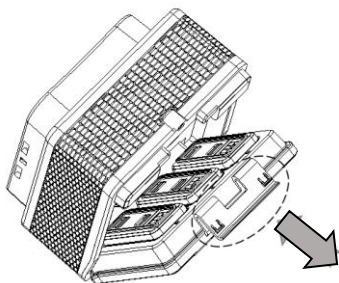

故障弹窗提示。
出现故障后，请及时联络东风本田特约店处理

香薰棒组装说明

- ①取出包装里面的香薰发生器主体与香薰棒。
- ②按图示箭头，在虚线处位置向上用力推，卡扣松脱，香薰棒托盘打开。

- ③取出香薰棒托盘。
- ④依次如图倾斜预装香薰棒，注意香薰棒的芯片必须与托盘上刻印的“芯片端”字样朝向一致。

香薰棒托盘

香薰棒组装说明

⑥ 依次将香薰棒按压扣合到位。

注意：使用前撕去香薰棒铝箔密封标贴，才能出香。