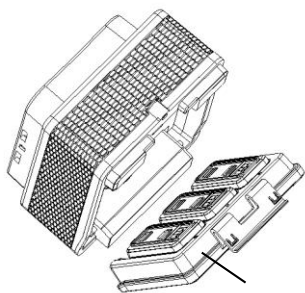

故障弹窗提示。
出现故障后，请及时联络东风本田特约店处理

香薰棒组装说明

- ①取出包装里面的香薰发生器主体与香薰棒。
- ②按图示箭头，在虚线处位置向上用力推，卡扣松脱，香薰棒托盘打开。

- ③取出香薰棒托盘。
- ④依次如图倾斜预装香薰棒，注意香薰棒的芯片必须与托盘上刻印的“芯片端”字样朝向一致。

香薰棒托盘

香薰棒组装说明

⑥ 依次将香薰棒按压扣合到位。

注意：使用前撕去香薰棒铝箔密封标贴，才能出香。