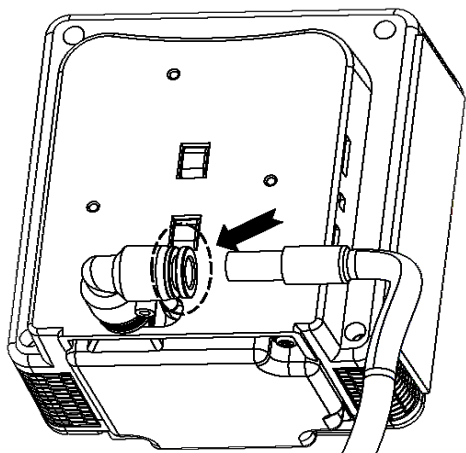

- ② 如需拆卸香薰管路：按压箭头虚线处气动接头端面结构，压住环扣，轻轻拔出风管。