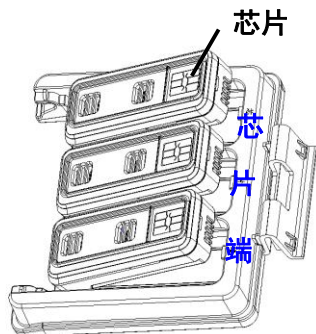

故障弹窗提示。
出现故障后，请及时联络东风本田特约店处理

香薰棒组装说明

- ①取出包装里面的香薰发生器主体与香薰棒。
- ②按图示箭头，在虚线处位置向上用力推，卡扣松脱，香薰棒托盘打开。

- ③取出香薰棒托盘。
- ④依次如图倾斜预装香薰棒，注意香薰棒的芯片必须与托盘上刻印的“芯片端”字样朝向一致。

香薰棒托盘

香薰棒组装说明

⑥ 依次将香薰棒按压扣合到位。

注意：使用前撕去香薰棒铝箔密封标贴，才能出香。

⑦ 先将香薰棒托盘内槽与中壳导向柱预装好。

芯片

⑧ 预装后状态如图所示。

⑨ 向下按压图示箭头指示虚线区域卡扣结构，闭合香薰棒托盘，装配完成。

香薰棒更换说明

①香薰棒上的芯片能自动识别对应位置上的香型信息，并将名称显示在小程序界面

例

静谧黄昏 BOSS特调 优雅茶香