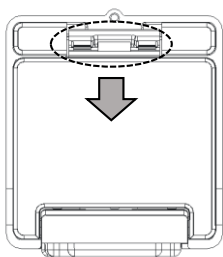

故障弹窗提示。
出现故障后，请及时联络东风本田特约店处理

香薰棒组装说明

- ①取出包装里面的香薰发生器主体与香薰棒。
- ②按图示箭头，在虚线处位置向上用力推，卡扣松脱，香薰棒托盘打开。

- ③取出香薰棒托盘。
- ④依次如图倾斜预装香薰棒，注意香薰棒的芯片必须与托盘上刻印的“芯片端”字样朝向一致。

香薰棒托盘

香薰棒组装说明

⑥ 依次将香薰棒按压扣合到位。

注意：使用前撕去香薰棒铝箔密封标贴，才能出香。