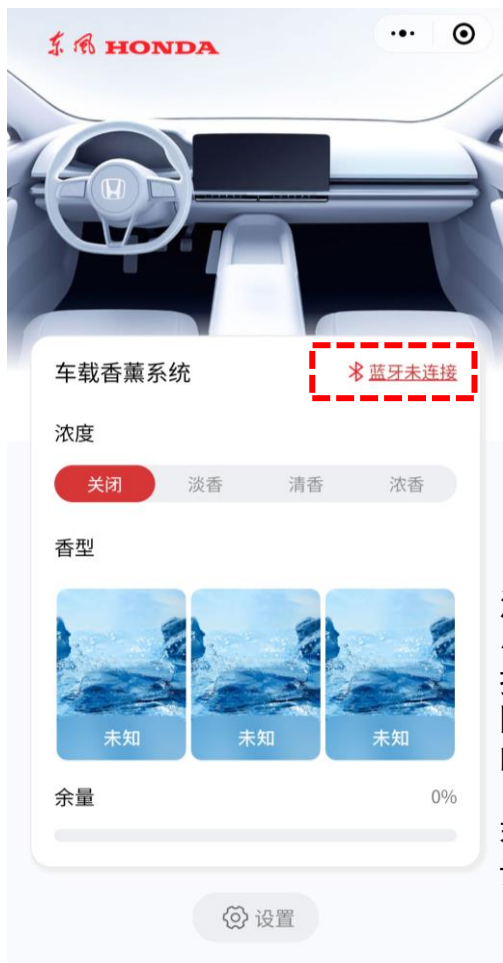

小程序使用说明

如何进入小程序联动：

- ① 长按识别以下二维码，关注“东风Honda售后服务”公众号。

- ② 点击末端菜单栏“我的爱车” → “车主中心” → “服务” → “智联服务” → “车载香薰” → 允许打开进入小程序界面。

小程序使用说明

小程序使用步骤

东风本田车载香薰系统

1. 搜索蓝牙

蓝牙未连接前，无法进行界面的操作

注意：同一设备重复进入小程序蓝牙设备可自动连接，预计等候时间5S，受网络环境影响，如等候时间过长请尝试手动连接。

若蓝牙无法自动连接，建议清理微信缓存。

小程序使用说明

■ 小程序使用步骤

2. 选择蓝牙

3. 点击“确定”
后，蓝牙连接

注意：部分手机可能需要先开启位置信息权限，才能搜索到可连接的设备。