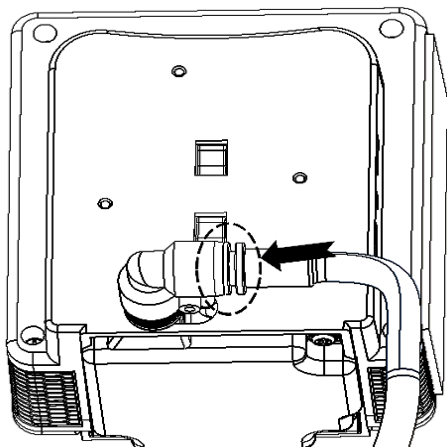

香薰管路装配/拆卸说明

- ① 将香薰管路直接插入虚线处气动接头内即可完成安装。